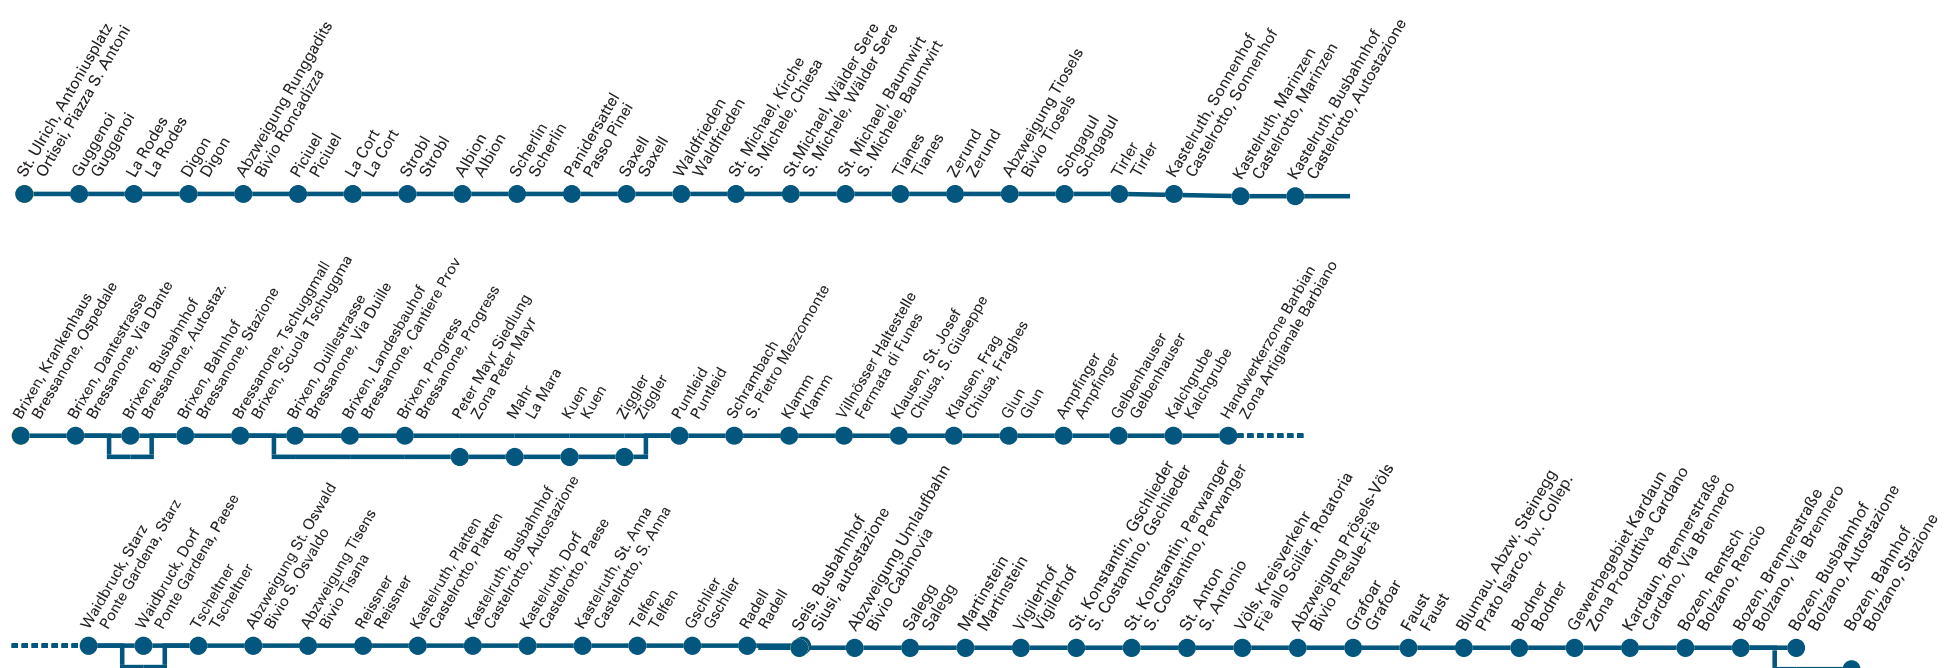

Sonn- und Feiertage • giorni festivi																				S						
	S	S	S	S	S	S	S	S	S	S	S	S	S	S	S	S	S	S	S	S							
Brixen Krankenhaus ab							9.10		10.10		11.10		12.10		13.10		14.10		15.10		16.10		17.10		18.10	19.10	
Brixen Busbahnhof							9.15		10.15		11.15		12.15		13.15		14.15		15.15		16.15		17.15		18.15	19.15	
Brixen Bahnhof							9.18		10.18		11.18		12.18		13.18		14.18		15.18		16.18		17.18		18.18	19.18	
Brixen Progress							9.24		10.24		11.24		12.24		13.24		14.24		15.24		16.24		17.24		18.24	19.24	
Schrambach							9.28		10.28		11.28		12.28		13.28		14.28		15.28		16.28		17.28		18.28	19.28	
Klausen Frag							9.34		10.34		11.34		12.34		13.34		14.34		15.34		16.34		17.34		18.34	19.34	
Waidbruck Bahnhof							9.45		10.45		11.45		12.45		13.45		14.45		15.45		16.45		17.45		18.45	19.45	
Abzweigung Tisens							9.55		10.55		11.55		12.55		13.55		14.55		15.55		16.55		17.55		18.55	19.55	
St. Ulrich Antoniuspl. ab							8.35		9.35		10.35		11.35		12.35		13.35		14.35		15.35		16.35		17.35	18.35	
Panidersattel							8.47		9.47		10.47		11.47		12.47		13.47		14.47		15.47		16.47		17.47	18.47	
St. Michael Kirche							8.49		9.49		10.49		11.49		12.49		13.49		14.49		15.49		16.49		17.49	18.49	
Kastelruth Busbahnhof	7.00	8.00	8.58	9.00	9.58	10.00	10.58	11.00	11.58	12.00	12.58	13.00	13.58	14.00	14.58	15.00	15.58	16.00	16.58	17.00	17.58	18.00	18.58	19.00	20.00	20.00	20.00
Seis Busbahnhof	7.10	8.10		9.10		10.10		11.10		12.10		13.10		14.10		15.10		16.10		17.10		18.10		19.10		20.10	20.10
Völs Kreisverkehr	7.22	8.22		9.22		10.22		11.22		12.22		13.22		14.22		15.22		16.22		17.22		18.22		19.22		20.22	20.22
Blumau Abzw. Steinegg	7.37	8.37		9.37		10.37		11.37		12.37		13.37		14.37		15.37		16.37		17.37		18.37		19.37		20.37	20.37
Bozen Busbahnhof an	7.50	8.50		9.50		10.50		11.50		12.50		13.50		14.50		15.50		16.50		17.50		18.50		19.50		20.50	20.50

Info 840 000 471
www.suedtirolmobil.info
www.mobilitaaltoadige.info
www.suedtirolmubilta.info

Wir bitten die Fahrgäste, im Haltestellenbereich zu warten und den heranfahrenden Autobus darauf hinzuweisen, dass man einsteigen möchte. | Invitiamo i clienti a sostare nell'area di fermata e a segnalare l'intenzione di salire a bordo con un cenno della mano all'avvicinarsi dell'autobus. | Prion bel i passajres de aspitè tl raion dla fermada y de ti fé n sèni cun la man ala curiera che vèn adalersch che n ulèssa senté su.