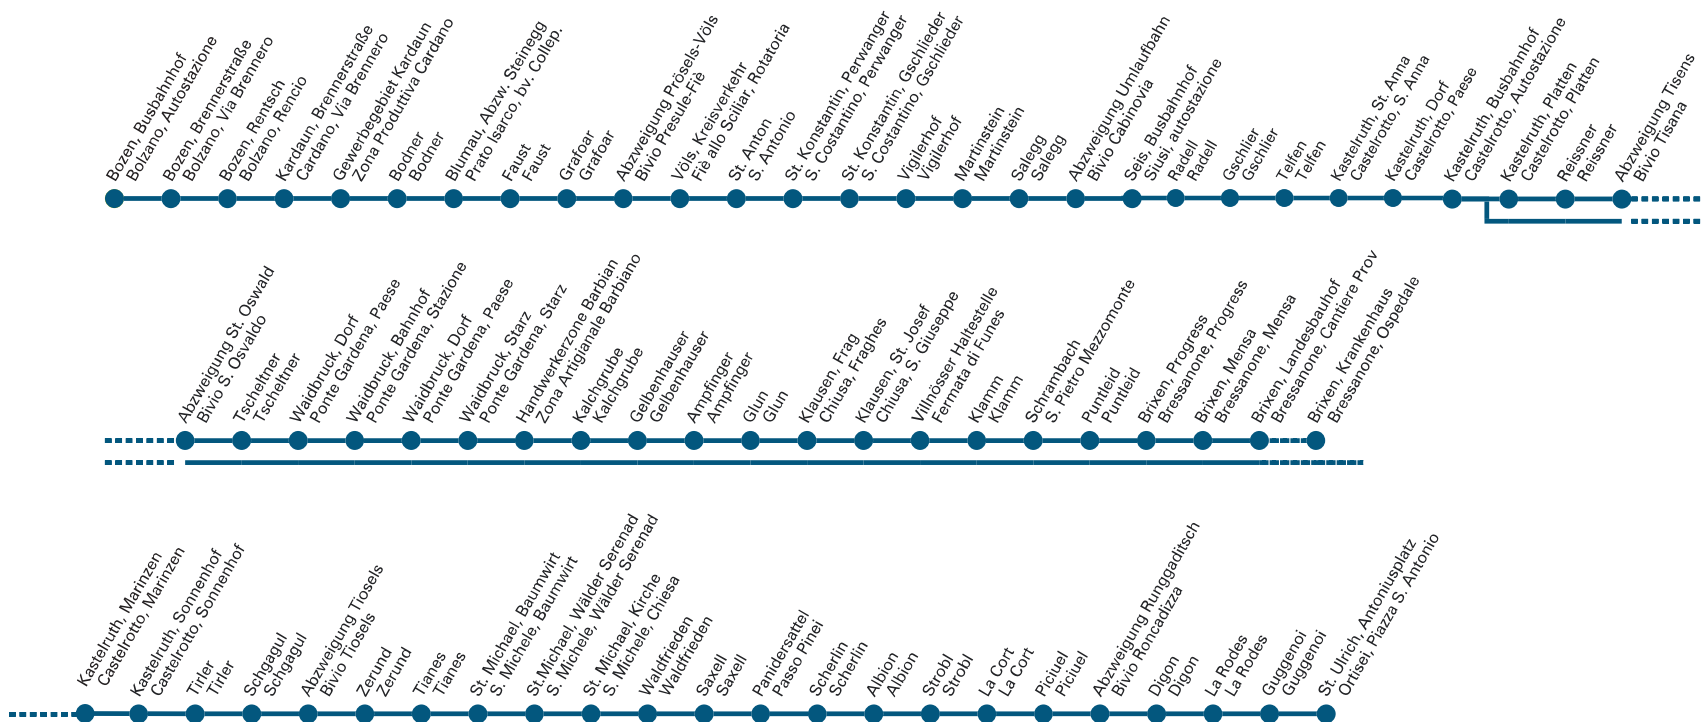

Sonn- und Feiertage • giorni festivi																											
Bozen Busbahnhof ab		7.12		8.12		9.12		10.12		11.12		12.12		13.12		14.12		15.12		16.12		17.12		18.12	19.12	20.12	p. Bolzano Autostazione
Blumau Abzw. Steinegg		7.23		8.23		9.23		10.23		11.23		12.23		13.23		14.23		15.23		16.23		17.23		18.23	19.23	20.23	Prato Isarco Bv. Collep.
Völs Kreisverkehr		7.38		8.38		9.38		10.38		11.38		12.38		13.38		14.38		15.38		16.38		17.38		18.38	19.38	20.38	Fié Rotatoria
Seis Busbahnhof		7.49		8.49		9.49		10.49		11.49		12.49		13.49		14.49		15.49		16.49		17.49		18.49	19.49	20.49	Siusi Autostazione
Kastelruth Busbahnhof		7.58	8.00	8.58	9.00	9.58	10.00	10.58	11.00	11.58	12.00	12.58	13.00	13.58	14.00	14.58	15.00	15.58	16.00	16.58	17.00	17.58	18.00	18.58	19.58	20.58	Castelrotto Autostazione
St. Michael Kirche			8.06		9.06		10.06		11.06		12.06		13.06		14.06		15.06		16.06		17.06		18.06				S. Michele Chiesa
Panidersattel			8.10		9.10		10.10		11.10		12.10		13.10		14.10		15.10		16.10		17.10		18.10				Passo Pinei
St. Ulrich Antoniuspl. an			8.23		9.23		10.23		11.23		12.23		13.23		14.23		15.23		16.23		17.23		18.23				a. Ortisei P. S. Antonio
Abzw. Tisens		8.03		9.03		10.03		11.03		12.03		13.03		14.03		15.03		16.03		17.03		18.03					Bivio Tisana
Waidbruck Bahnhof		8.13		9.13		10.13		11.13		12.13		13.13		14.13		15.13		16.13		17.13		18.13					Ponte Gardena Stazione
Klausen Frag		8.22		9.22		10.22		11.22		12.22		13.22		14.22		15.22		16.22		17.22		18.22					Chiusa Fragnes
Schrambach		8.28		9.28		10.28		11.28		12.28		13.28		14.28		15.28		16.28		17.28		18.28					S. Pietro Mezzomonte
Brixen Progress		8.31		9.31		10.31		11.31		12.31		13.31		14.31		15.31		16.31		17.31		18.31					Bressanone Progress
Brixen Bahnhof		8.39		9.39		10.39		11.39		12.39		13.39		14.39		15.39		16.39		17.39		18.39					Bressanone Stazione
Brixen Busbahnhof		8.42		9.42		10.42		11.42		12.42		13.42		14.42		15.42		16.42		17.42		18.42					Bressanone Autostaz.
Brixen Krankenhaus an		8.47		9.47		10.47		11.47		12.47		13.47		14.47		15.47		16.47		17.47		18.47					a. Bressanone Ospedale

Info 840 000 471
www.suedtirolmobil.info
www.mobilitaaltoadige.info
www.suedtirolmubilta.info

Wir bitten die Fahrgäste, im Haltestellenbereich zu warten und den heranfahrenden Autobus darauf hinzuweisen, dass man einsteigen möchte. | Invitiamo i clienti a sostare nell'area di fermata e a segnalare l'intenzione di salire a bordo con un cenno della mano all'avvicinarsi dell'autobus. | Prion bel i passajres de aspitè tl raion dla fermada y de ti fé n sèni cun la man ala curiera che vèn adalerch che n ulèssa senté su.